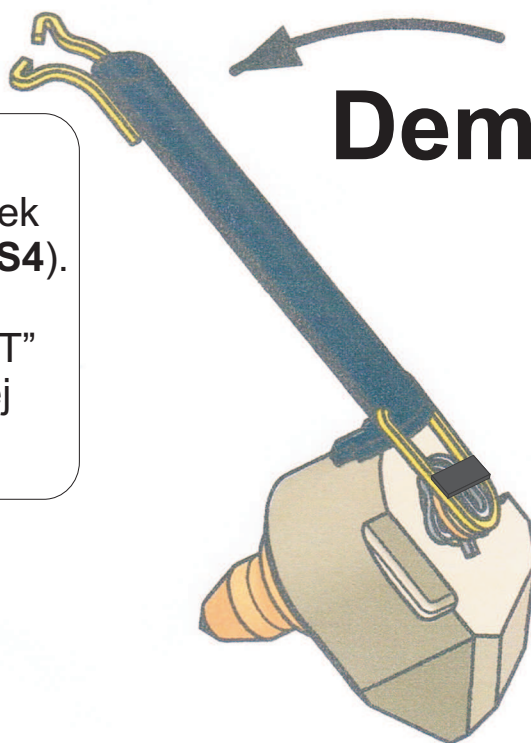

# Sposób montażu i demontażu zawleczki HERT HZ (HS4)

Wyrzutnik służy do montażu  
i demontażu oryginalnych zawleczek  
firmy HERT Sp. z o.o. (**HERT HZ, HS4**).

Znak rozpoznawczy - napis: "HERT"  
jest umieszczony po wewnętrznej  
stronie jednego z ramion.

# Demontaż

Konstruował:  
mgr inż. Zenon Wasyleczko