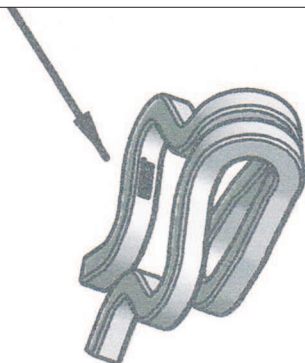

# Sposób montażu i demontażu zawleczki HERT HZ (HS4)

Wyrzutnik służy do montażu  
i demontażu oryginalnych zawleczek  
firmy HERT Sp. z o.o. (**HERT HZ, HS4**).

Znak rozpoznawczy - napis: "HERT"  
jest umieszczony po wewnętrznej  
stronie jednego z ramion.

# Demontaż

Konstruował:  
mgr inż. Zenon Wasyleczko