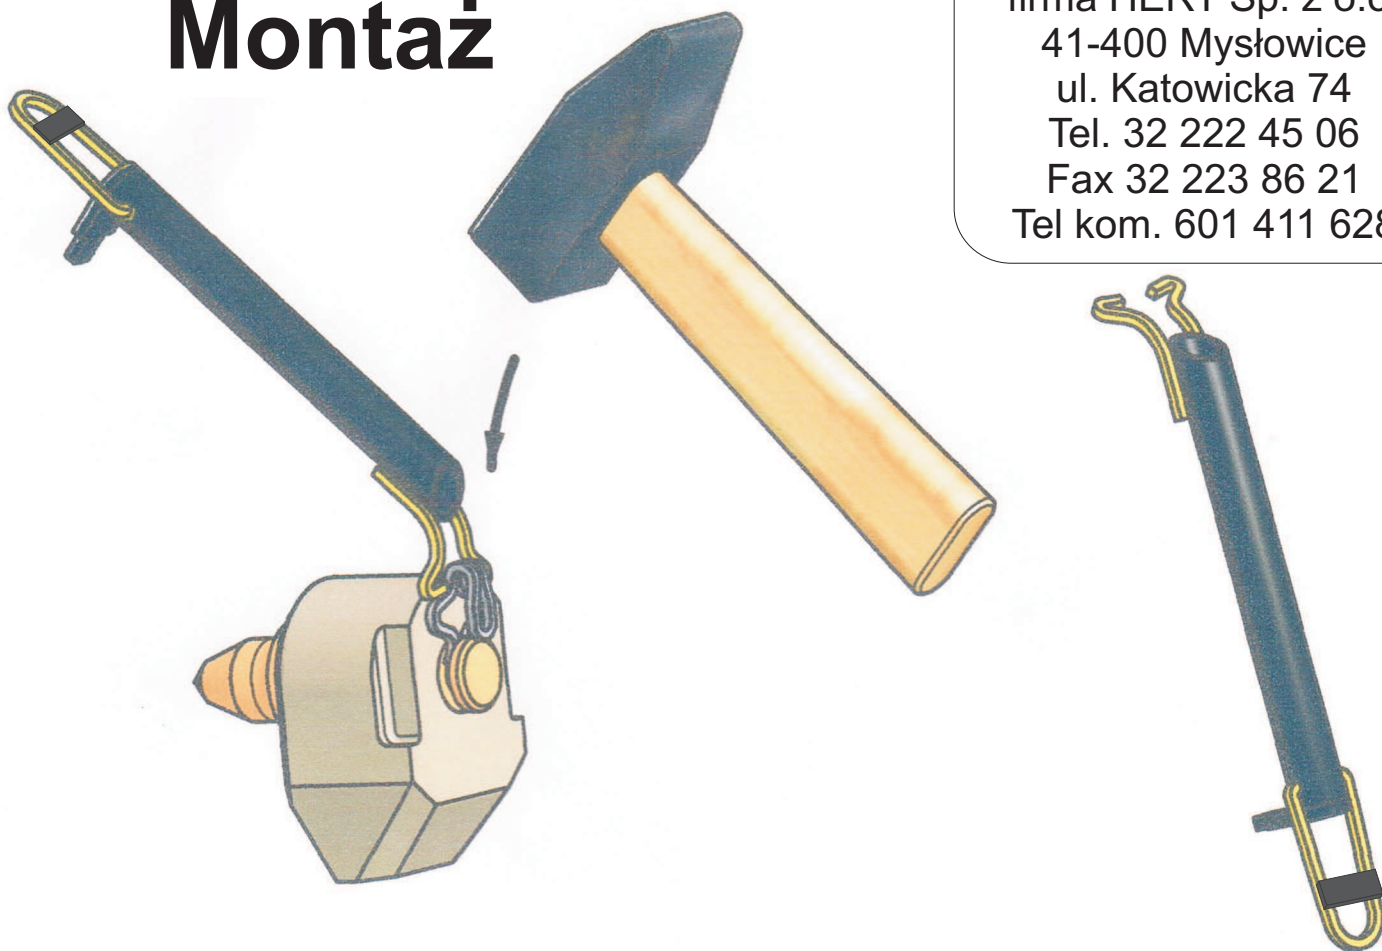

# Sposób montażu i demontażu zawleczki HERT HZ (HS4)

Wyrzutnik służy do montażu  
i demontażu oryginalnych zawleczek  
firmy HERT Sp. z o.o. (**HERT HZ, HS4**).

Znak rozpoznawczy - napis: "HERT"  
jest umieszczony po wewnętrznej  
stronie jednego z ramion.

# Demontaż

Konstruował:  
mgr inż. Zenon Wasyleczko